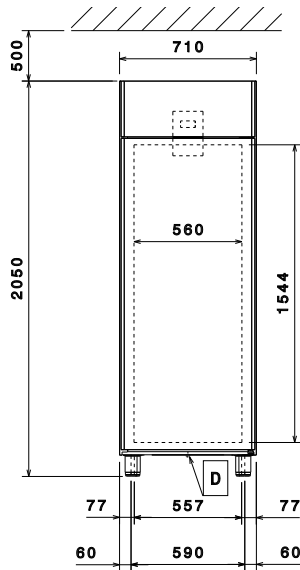

Front

Sida

EI = Elektrisk anslutning

Topp

Elektricitet

Spänning:	
725392 (REX71FFH)	220-240 V/1 ph/50 Hz
Effekt, max:	0.51 kW

Viktig information

Bruttokapacitet	670 liter
Nettovolym:	503 liter
Yttermått, bredd	710 mm
Yttermått, djup	835 mm
Yttermått, djup med dörrar öppna:	1480 mm
Yttermått, höjd	2050 mm
Antal och typ av dörrar:	1 heldörr
Antal och storlek av galler (ingår):	3 - GN 2/1
Material utvändigt:	304 AISI
Material invändigt:	304 AISI
Inre paneler material:	304 AISI
Antal positioner och delning:	44; 30 mm