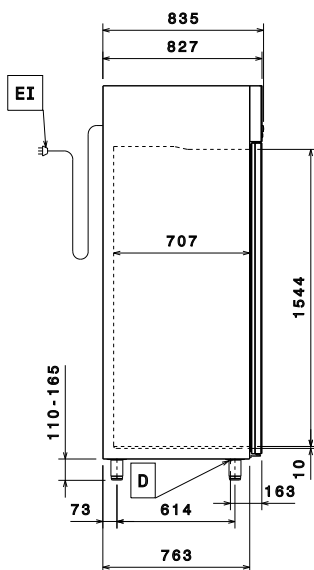

Front

Sida

EI = Elektrisk anslutning

Topp

Elektricitet

Spänning:	
725392 (REX71FFH)	220-240 V/1 ph/50 Hz
Effekt, max:	0.51 kW

Viktig information

Bruttokapacitet	670 liter
Nettovolym:	503 liter
Yttermått, bredd	710 mm
Yttermått, djup	835 mm
Yttermått, djup med dörrar öppna:	1480 mm
Yttermått, höjd	2050 mm
Antal och typ av dörrar:	1 heldörr
Antal och storlek av galler (ingår):	3 - GN 2/1
Material utvändigt:	304 AISI
Material invändigt:	304 AISI
Inre paneler material:	304 AISI
Antal positioner och delning:	44; 30 mm