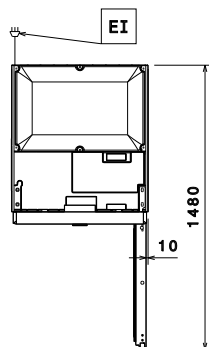

Front

Sida

EI = Elektrisk anslutning

Topp

Elektricitet

Spänning:	
725392 (REX71FFH)	220-240 V/1 ph/50 Hz
Effekt, max:	0.51 kW

Viktig information

Bruttokapacitet	670 liter
Nettovolym:	503 liter
Yttermått, bredd	710 mm
Yttermått, djup	835 mm
Yttermått, djup med dörrar öppna:	1480 mm
Yttermått, höjd	2050 mm
Antal och typ av dörrar:	1 heldörr
Antal och storlek av galler (ingår):	3 - GN 2/1
Material utvändigt:	304 AISI
Material invändigt:	304 AISI
Inre paneler material:	304 AISI
Antal positioner och delning:	44; 30 mm